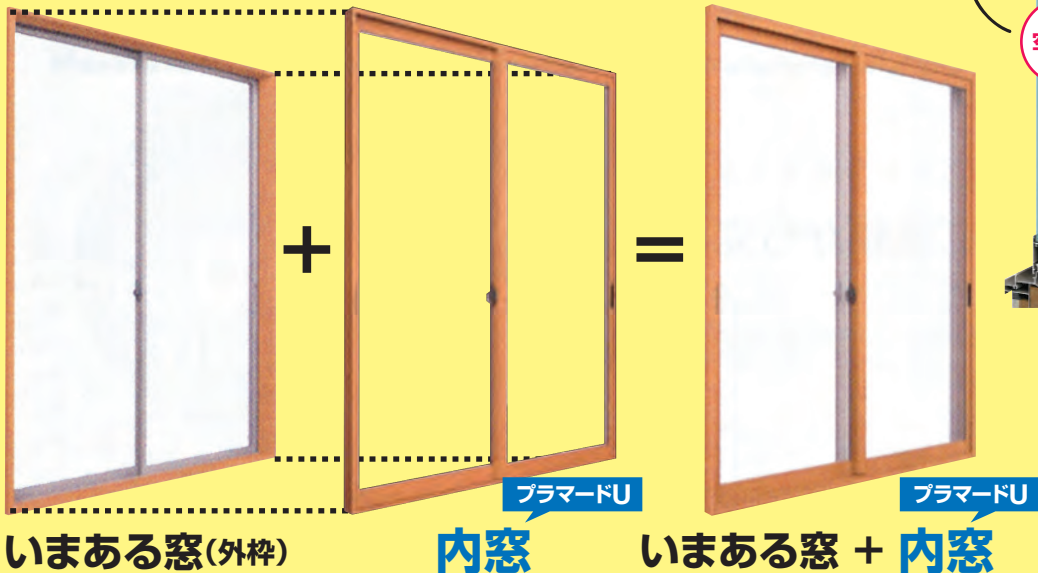

結露

騒音

内窓でまとめて解決しませんか？

# YKK AP マドリモ 内窓 プラマードU

1窓あたり  
約60分で  
取付け※

※施工時間は窓サイズや  
納まりによって異なります。

窓額縁に取付けるだけ!  
かんたん窓リフォーム

窓と窓の間にできる空気層により  
冷暖房効果や防音性を高めます

価格例

一般的な腰上の引き違い窓(2枚建)  
W1700×H900 単板 透明 3mmガラスの場合

47,190円(税込)