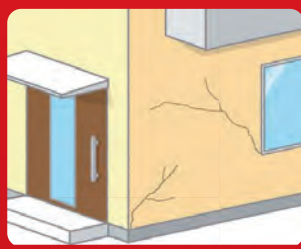

## おすすめ! コープハウジングの 外壁リフォーム

こんな外壁のお困り事はございませんか?

外壁が色あせし、白い粉のようなものが浮いている。

外壁の表面にヒビがはいる。

外壁の塗装が浮いていたり、剥がれている。

目地 (外壁間の継ぎ目) のシーリングが傷んでいる。

お住まいに上のような症状がでてきたら、リフォームを検討する時期です。

**外壁の塗り替え**や、**金属サイディングへの張り替え**など