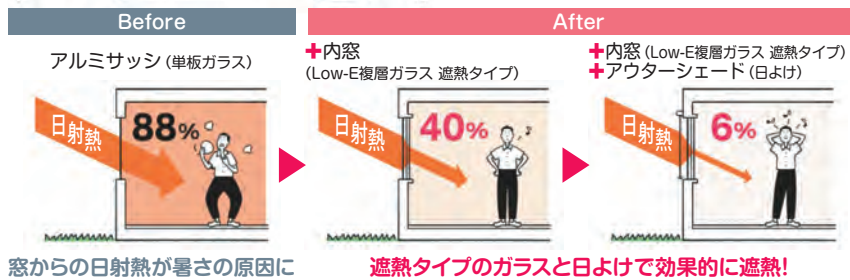

# YKK AP マドリモ 内窓 プラマードU

1窓あたり  
約60分で  
取付け※

※施工時間は窓サイズや  
納まりによって異なります。

窓額縁に取付けるだけ!  
かんたん窓リフォーム

窓と窓の間にできる空気層により  
冷暖房効果や防音性を高めます

価格例

一般的な腰上の引き違い窓(2枚建)  
W1700×H900 単板 透明 3mmガラスの場合

47,190円(税込)

単板ガラス(透明ガラス・型ガラス) 複層ガラス(透明ガラス・型ガラス)  
防犯合わせガラス Low-E複層ガラス(透明ガラス・型ガラス)  
その他、和紙調ガラス等あります。

30%OFF 事前調査  
見積無料!!

組合員様特別価格

33,033円(税込)

※取付費8,800円(税込)と、1案件につき諸経費2,200円(税込)が  
別途必要となります。

子育て世帯  
若者世帯夫婦に  
うれしいNEWS

こどもみらい  
住宅支援事業  
リフォーム対象製品

※補助額の合計が5万円以上で  
補助対象となります。

詳しくは  
お問い合わせ  
ください。

## 内窓ってすごい! プラマードUの快適効果

暑い夏も  
過ごしやすい!

「内窓+日よけ」で日射熱をカット。  
冷房効果も高まります。

結露も減って  
すっきり!

内窓を付ければ断熱性が高まり、冷たい外気の影響を受けにくくなります。いやな結露の抑制や暖房費の節約にもつながります。カビ・ダニ発生などのトラブルも抑制!

Before 毎朝結露で  
びっしょり

After 二重窓なら  
すっきり

防音性もすごい!