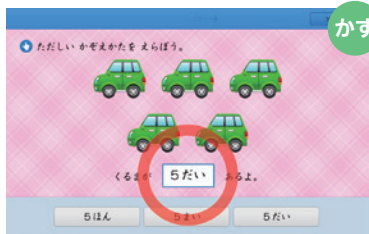

自動丸付け

問題を解くと自動的に丸付け。お子さまの学習ペースに合わせてテンポ良く学べます。

幼児コース

のびのびと自立的に学び保護者の方が自然に見守る未来につながる自信と意欲を育む

書き順や正しい字形を、ひとりで学べるようナビゲート

身近な題材で数の順番や多い少ないなどの概念を楽しく習得

タブレット上で動かして算数の図形につながる認識力を身につける

ネイティブの発音にふれて、正しく聞き、発音する基礎を養う