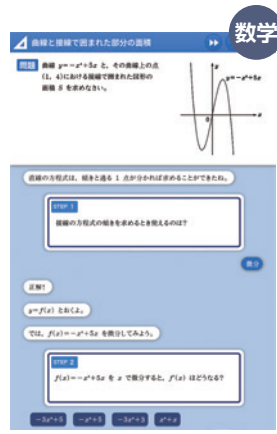

英単語・文法・教科書本文での読解・リスニングまで学べる

演習問題は途中式も書いて解答、難問は映像解説で理解

日程と範囲の設定で、テスト当日までの学習計画をオーダーメイド

高校生コース

一人ひとりの定期テストの目標点数や志望大学に応じて、戦略AIコーチが適切な学習プランを作成し、コーチング

読解やリスニング、自由英作文などさまざまなテーマや形式の問題を用意

対話を通して、問題を解く過程を学び、自分で解く力を養う

戦略AIコーチが志望大学合格に向けて常にコーチングし、効率的に対策

保護者はスマートフォンで

みまもる機能

みまもるトーク

毎日の学習成果は保護者のスマートフォンへ連絡。勉強のがんばりへの声かけや日常的なコミュニケーションもここから行えます。

みまもるネット

学習に取り組んだ時間や講座、学習結果などを表示。日ごとや教科ごとの状況を常に把握できます。

※中学生コースの表示例です。