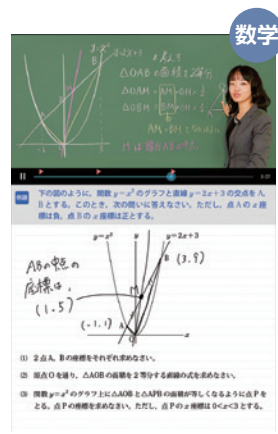

演習問題は途中式も書いて解答、難問は映像解説で理解