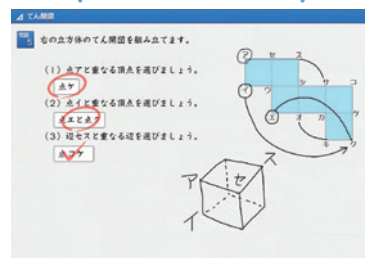

夢中になって学ぶから“続く”タブレット学習

スマイルゼミの教材は、すべて1台のタブレットの中。鉛筆で紙に書くのと同じような感覚で学べるうえに、直感的で使いやすいインターフェイスで、迷うことなく学習できるように設計されています。

1回約15分

講座は1回15分ほど。毎日少しずつでも取り組めるのが、学習習慣の定着につながります。

体感的に理解

実際にアニメーションを指で触れて体感することで、学びの理解度が高まります。

自動丸付け

問題を解くと自動的に丸付け。お子さまの学習ペースに合わせてテンポ良く学べます。

幼児コース

のびのびと自立的に学び保護者の方が自然に見守る未来につながる自信と意欲を育む

書き順や正しい字形を、ひとりで学べるようナビゲート

身近な題材で数の順番や多い少ないなどの概念を楽しく習得

タブレット上で動かして算数の図形につながる認識力を身につける

ネイティブの発音にふれて、正しく聞き、発音する基礎を養う